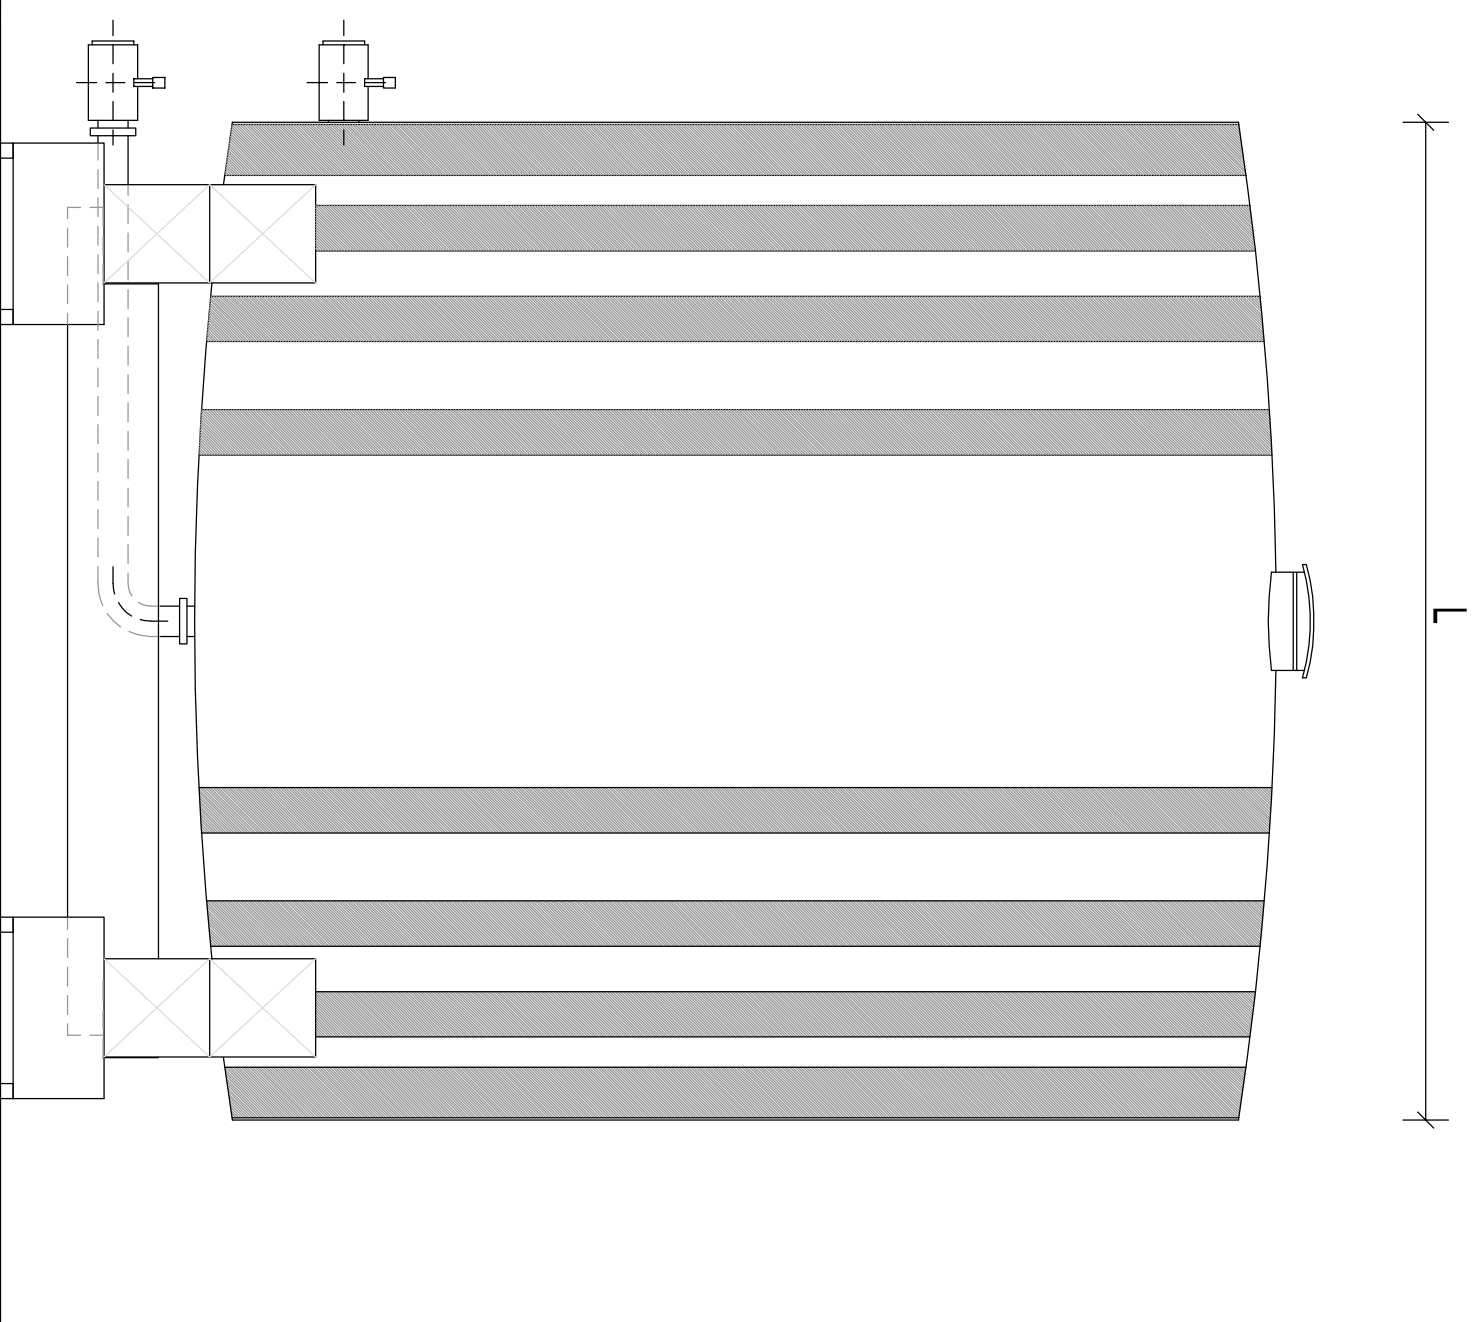

NACRT

BAČVA

BOKOCRT

MJ 1:10

## DRVENA VRATA

1. Inox probna pipa
2. Drvena vrata
3. Inox totalni ispušt
4. Hrastovo lamerirano postolje
5. Inox gornja vrata F150, F200mm.
6. Inox ventil DN40, DN50