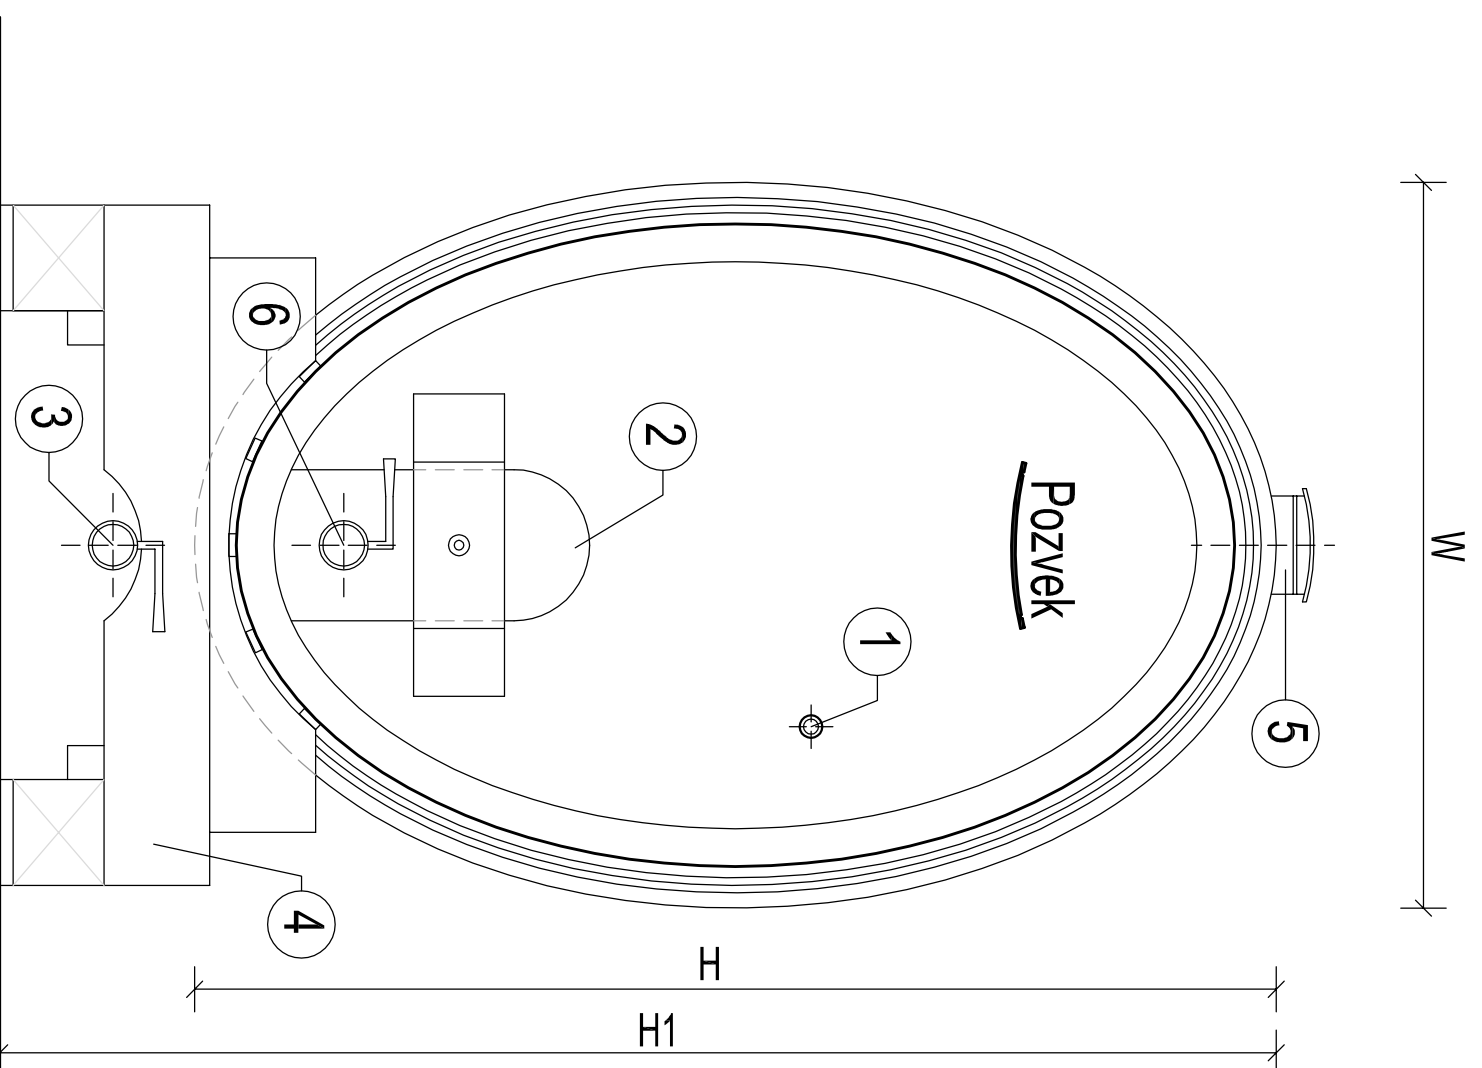

NACRT

BAČVA

BOKOCRT

MJ 1:10

## DRVENA VRATA

1. Inox probna pipa
2. Drvena vrata
3. Inox totalni ispušt
4. Hrastovo lamerirano postolje
5. Inox gornja vrata F150, F200mm.
6. Inox ventil DN40, DN50