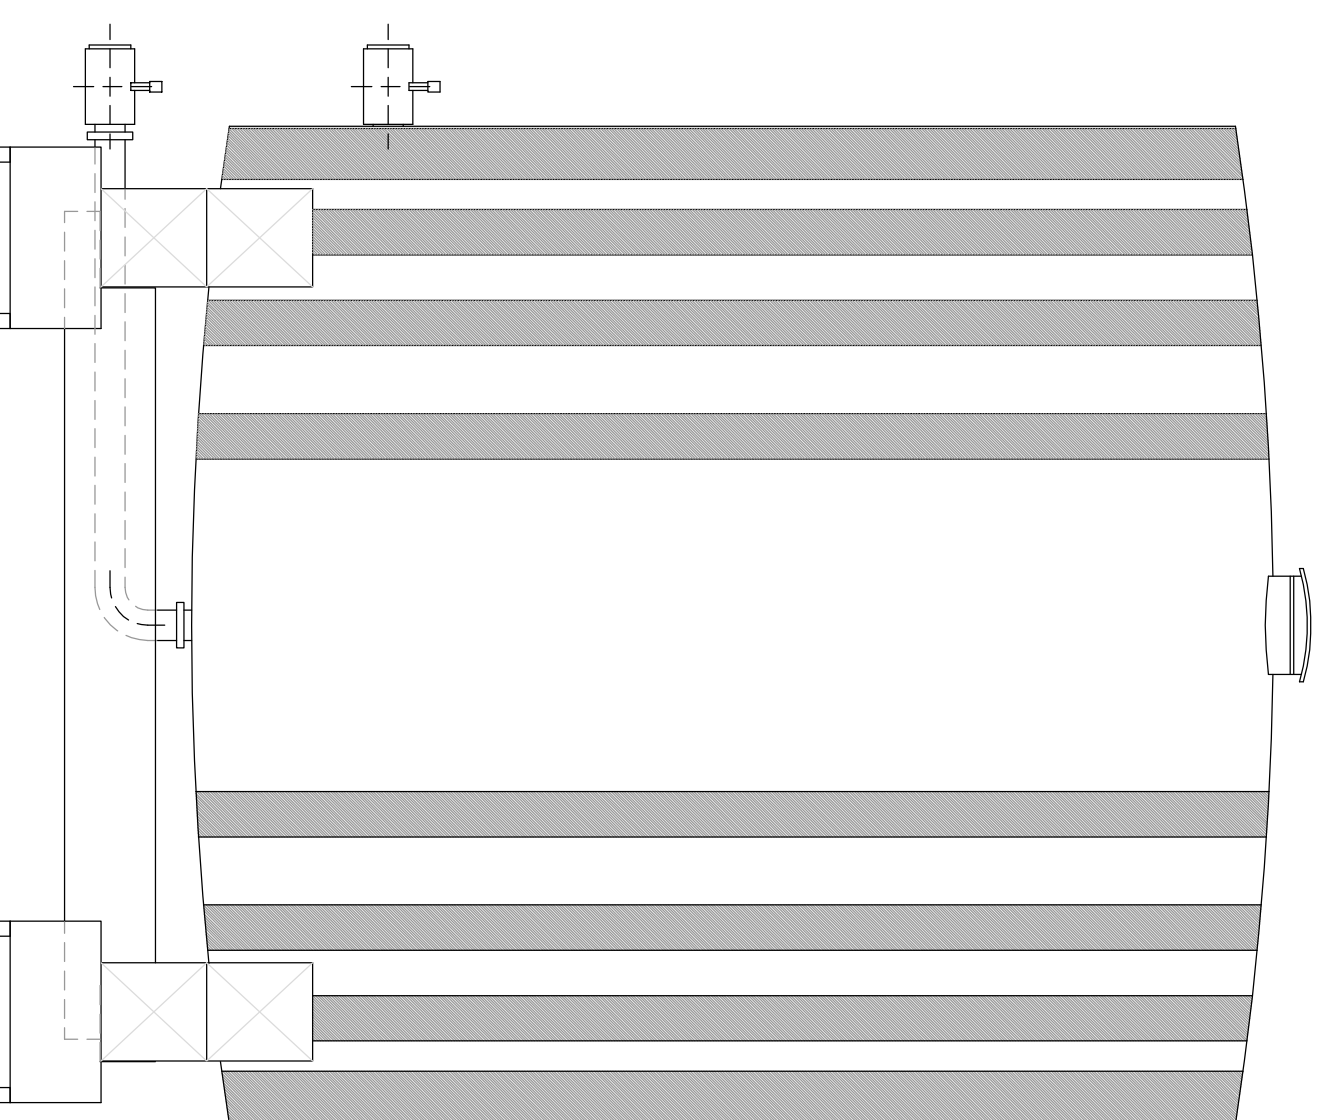

BAČVA OVAL 500 L.

NACRT

BAČVA

BOKOCRT

MJ 1:10

80 cm. W

110cm. L

1. Inox probna pipa
2. Mala inox vrata
3. Inox totalni ispusit DN40, DN50
4. Lamirirana postolja
5. Inox gornja vrata F150mm.
6. Inox čisti ispusit DN40, DN50

INOX MALA VRATA