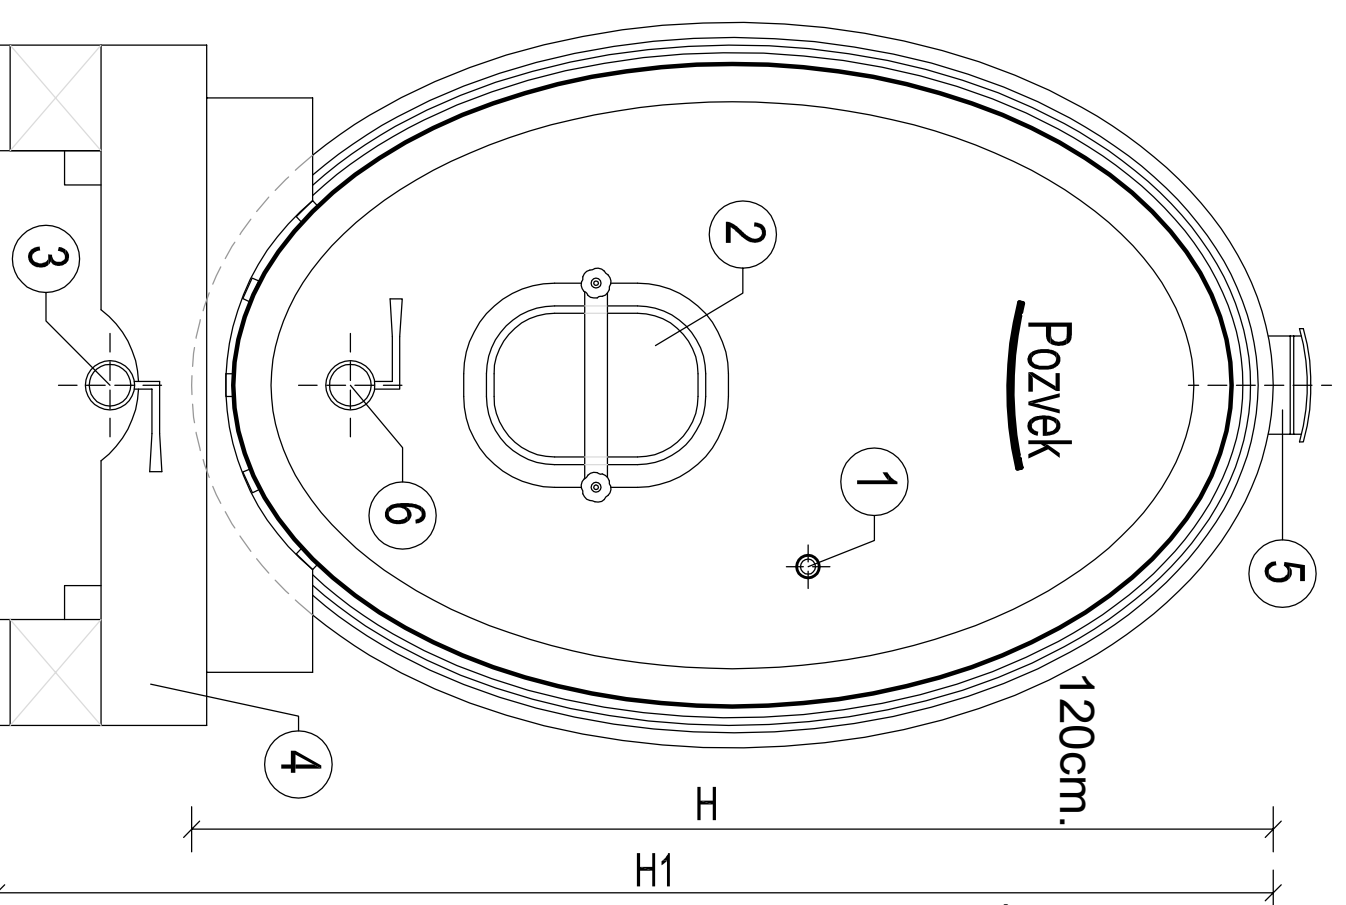

BAČVA OVAL 500 L.

NACRT

BAČVA

BOKOCRT

MJ 1:10

80 cm. W

110cm. L

1. Inox probna pipa
2. Mala inox vrata
3. Inox totalni ispusit DN40, DN50
4. Lamirirana postolja
5. Inox gornja vrata F150mm.
6. Inox čisti ispusit DN40, DN50

INOX MALA VRATA