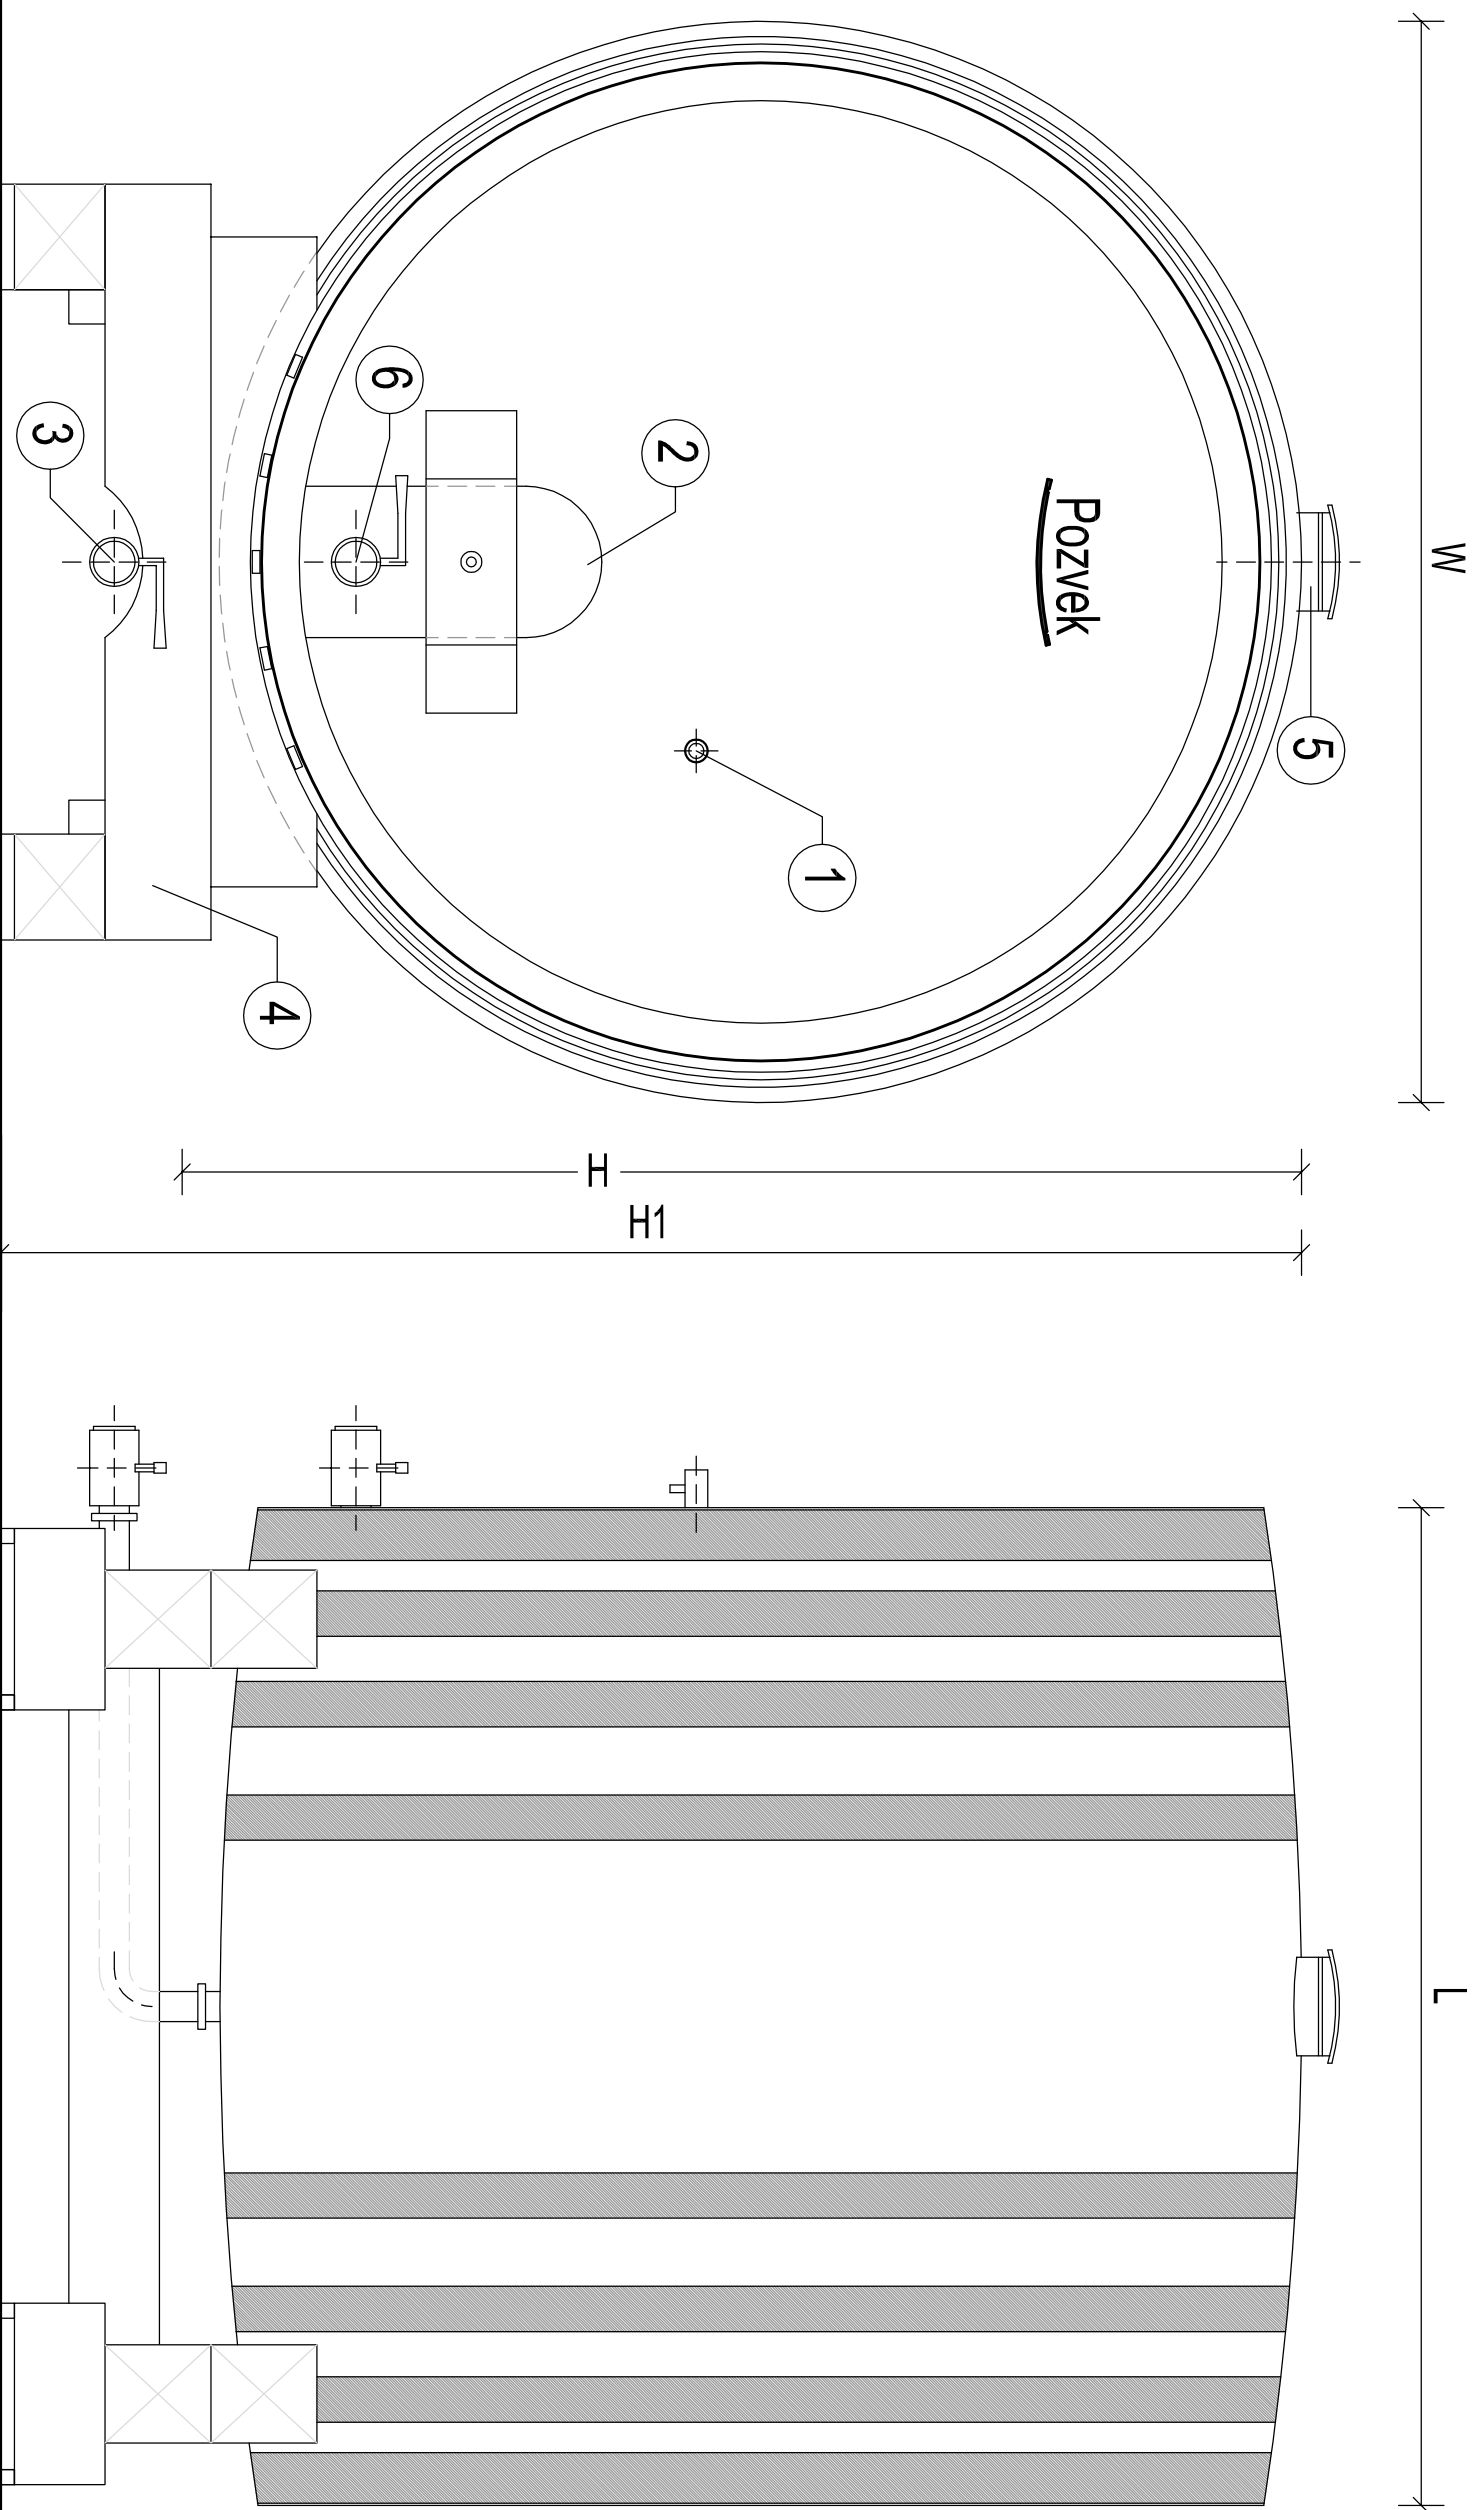

NACRT

BAČVA

BOKOCRT

MJ 1:10

DRVENA VRATA