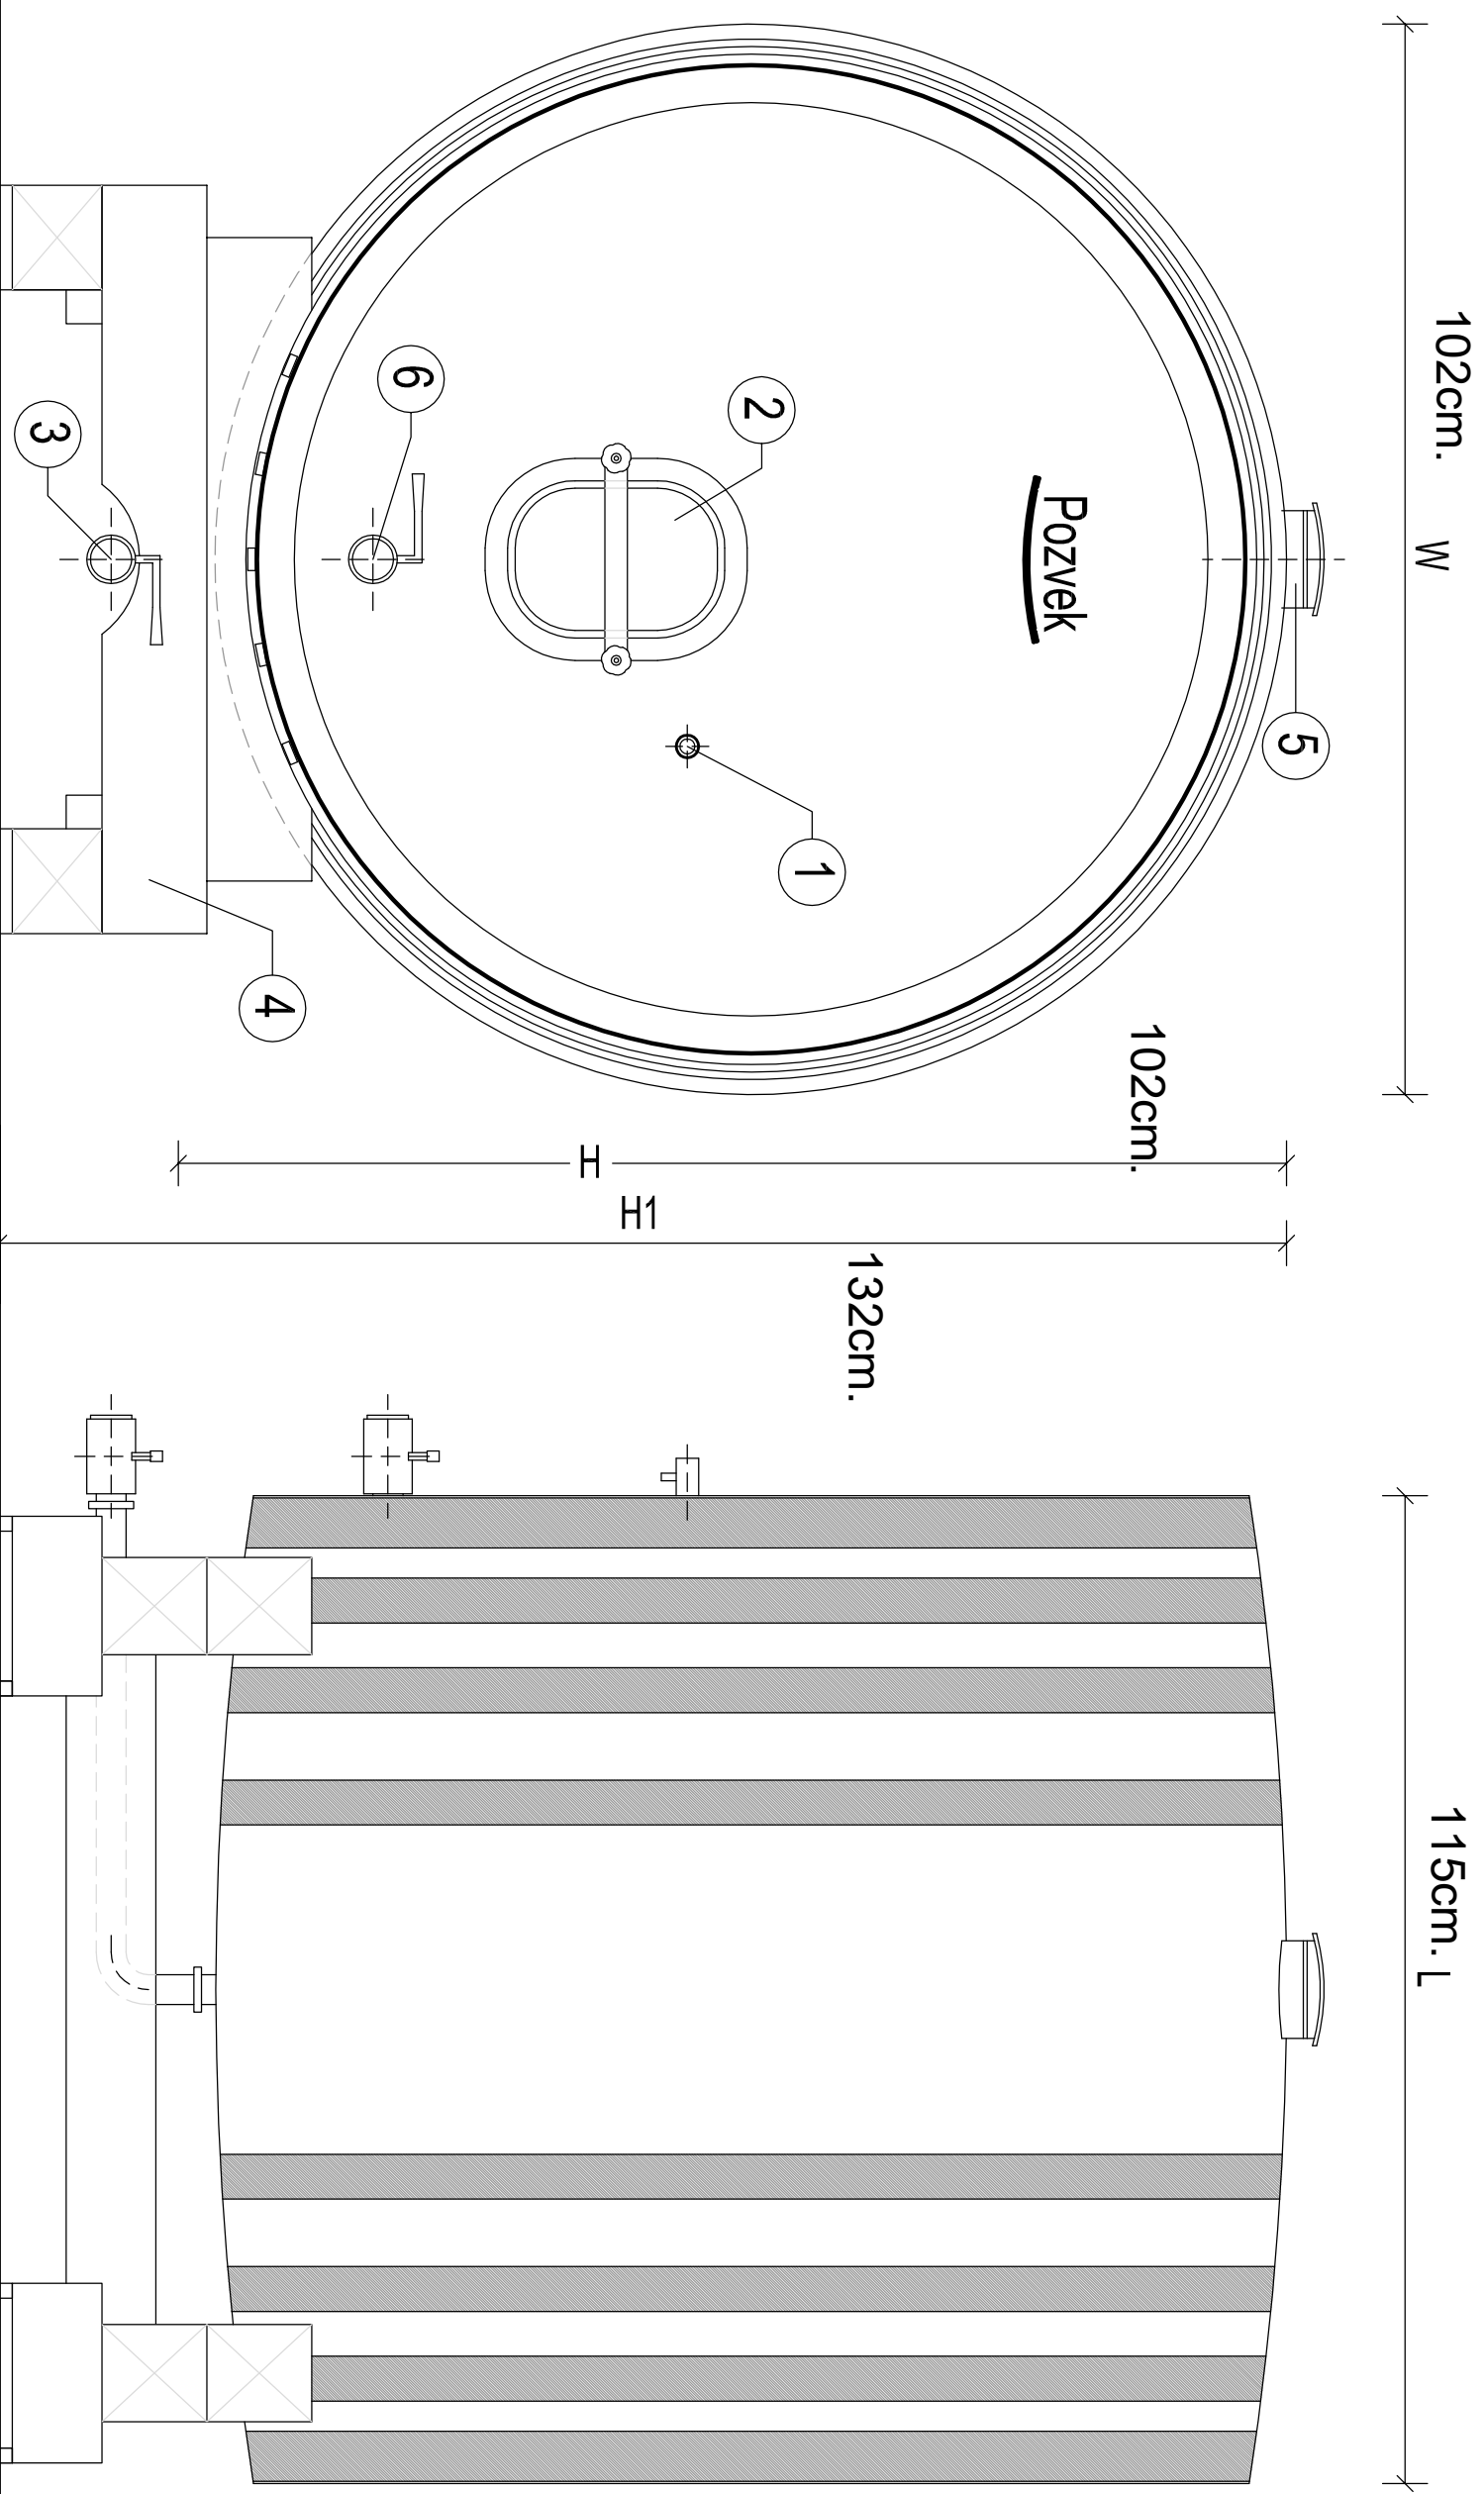

ROUND BARREL 600lit.

NACRT

BAČVA

BOKOCRT

MJ 1:10

INOX MALA VRATA