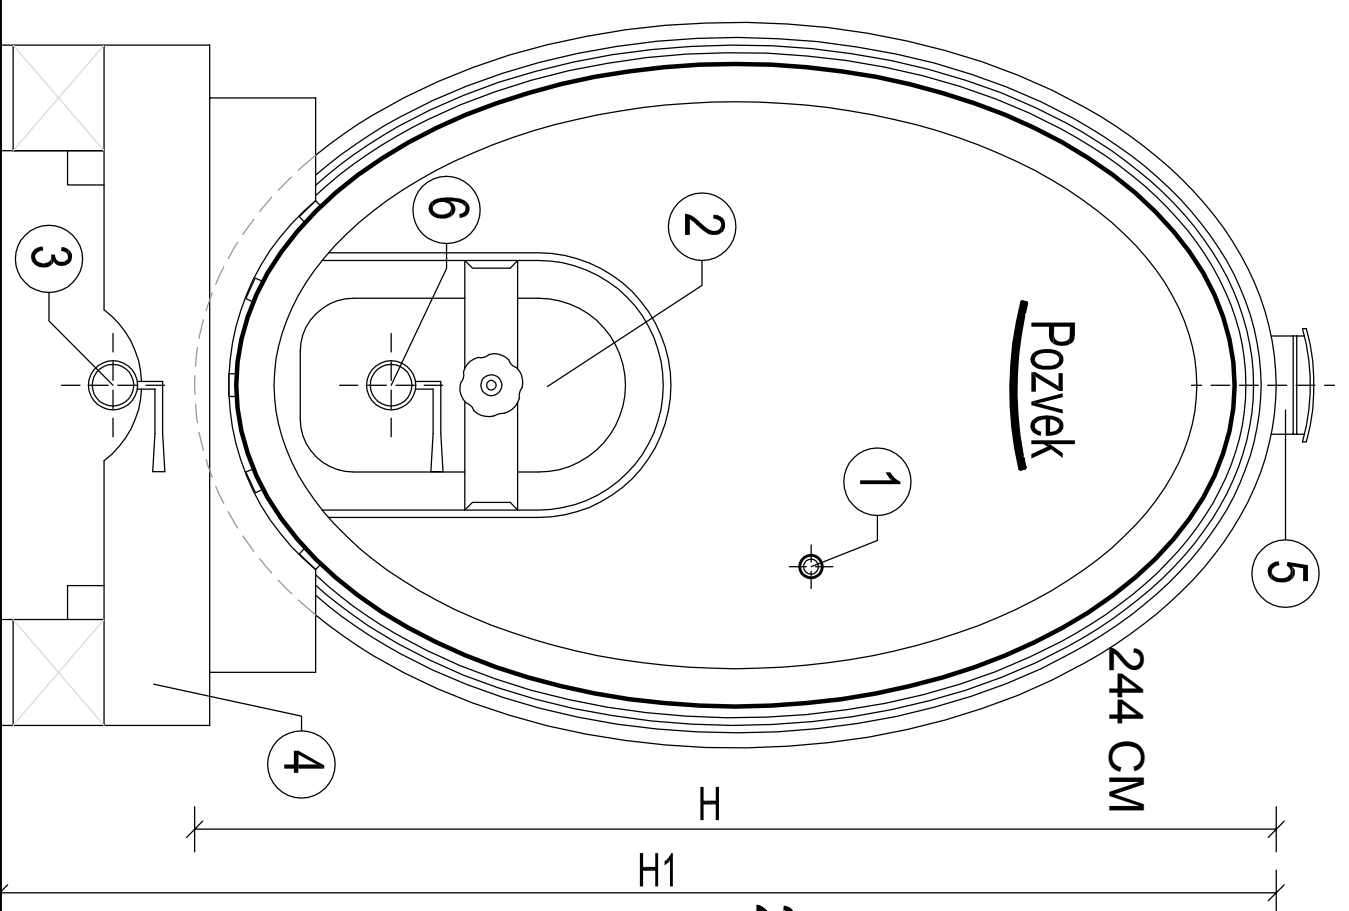

BAČVA OVAL 5000 LIT

NACRT

BAČVA

BOKOCRT

MJ 1:10

170 CM W

220 CM. L

1. Probna pipa
2. Inox vrata
3. Totalni ispušt DN40, DN50
4. Lamerirano postolje
5. Inox gornja vrata F150mm, F200mm
6. Inox ventil DN40, DN50

INOX VELIKA , SREDNJA VRATA