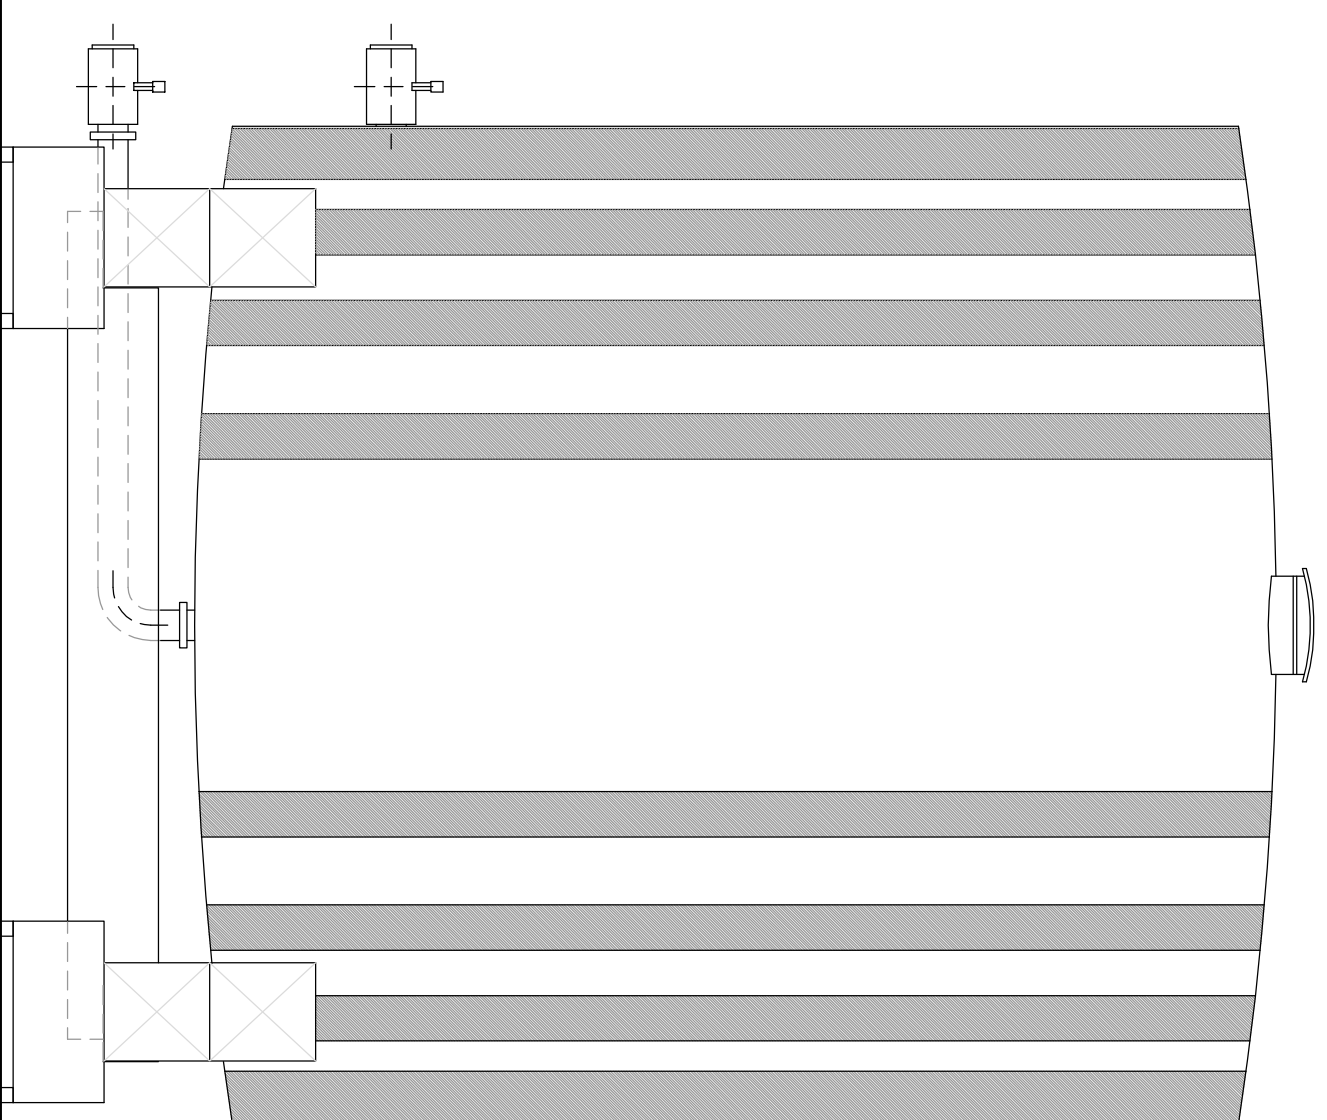

BAČVA OVAL 5000 LIT

NACRT

BAČVA

BOKOCRT

MJ 1:10

170 CM W

220 CM. L

1. Probna pipa
2. Inox vrata
3. Totalni ispušt DN40, DN50
4. Lamerirano postolje
5. Inox gornja vrata F150mm, F200mm
6. Inox ventil DN40, DN50

INOX VELIKA , SREDNJA VRATA